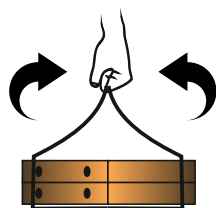

PIZZAHOLDER

пакеты-переноски
для коробок с пиццей
современный самовывоз пиццерии

Как использовать?

1. Разложи переноску

2. Поставь коробки
в центр по диагонали

3. Собери ручки

tulapack.ru

Звоните! 8 800 700-05-65
8 495 960-87-78